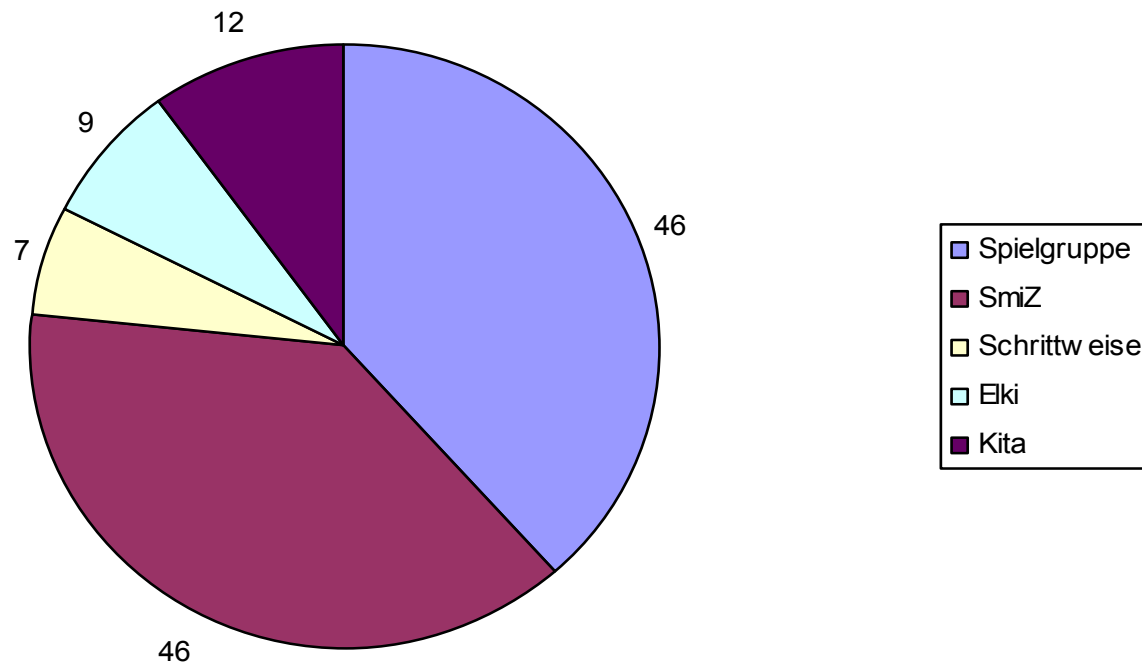

Statistik 2011

Nationalität der Familien 2011

CH	Kosovo	Türkei	Mazedonien	Eritrea	Portugal
Somalia	Afganistan	Serbien	Thailand	Äthiopien	Bosnien
Tschechei	Deutschland	Irak	Italien	Kroatien	Maroko
Mongolei	Polen	Tamil	Tunesien		

Anzahl Vermittlungen in FF-Angebote

Alter der vermittelten Kindern in 2011

Alter von 3-5 Alter von 0-3

Teilfinanzierung der Elternbeiträge

■ Fachstelle Frühförderung (Drittmittel) ■ andere Fachstellen □ Eltern