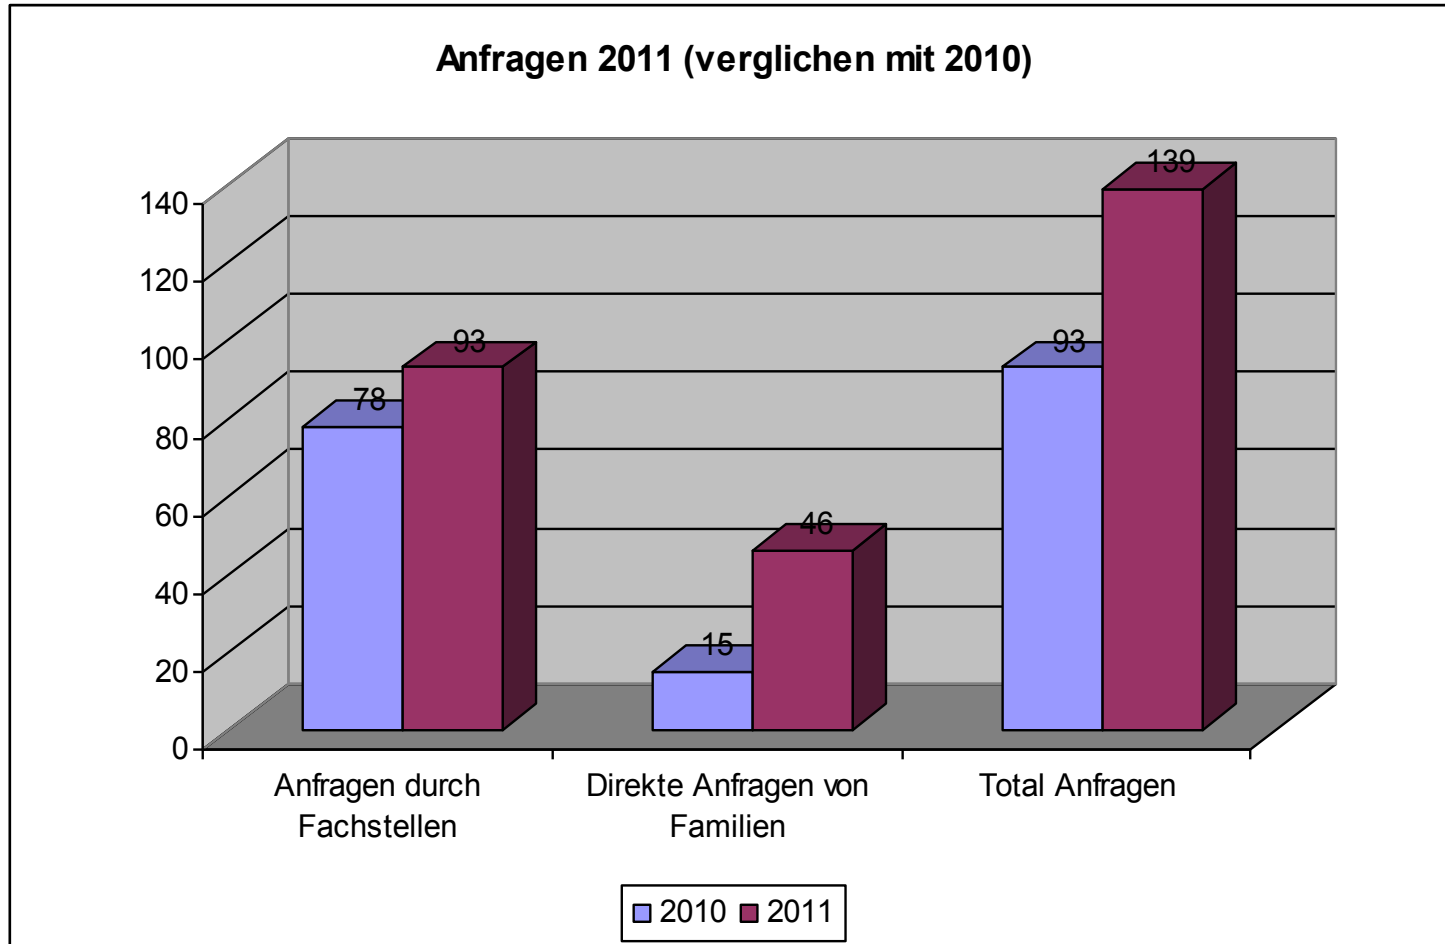

Statistik 2011

Nationalität der Familien 2011

CH	Kosovo	Türkei	Mazedonien	Eritrea	Portugal
Somalia	Afganistan	Serbien	Thailand	Äthiopien	Bosnien
Tschechei	Deutschland	Irak	Italien	Kroatien	Maroko
Mongolei	Polen	Tamil	Tunesien		

Anzahl Vermittlungen in FF-Angebote

Alter der vermittelten Kindern in 2011

Alter von 3-5 Alter von 0-3

Teilfinanzierung der Elternbeiträge

■ Fachstelle Frühförderung (Drittmittel) ■ andere Fachstellen □ Eltern