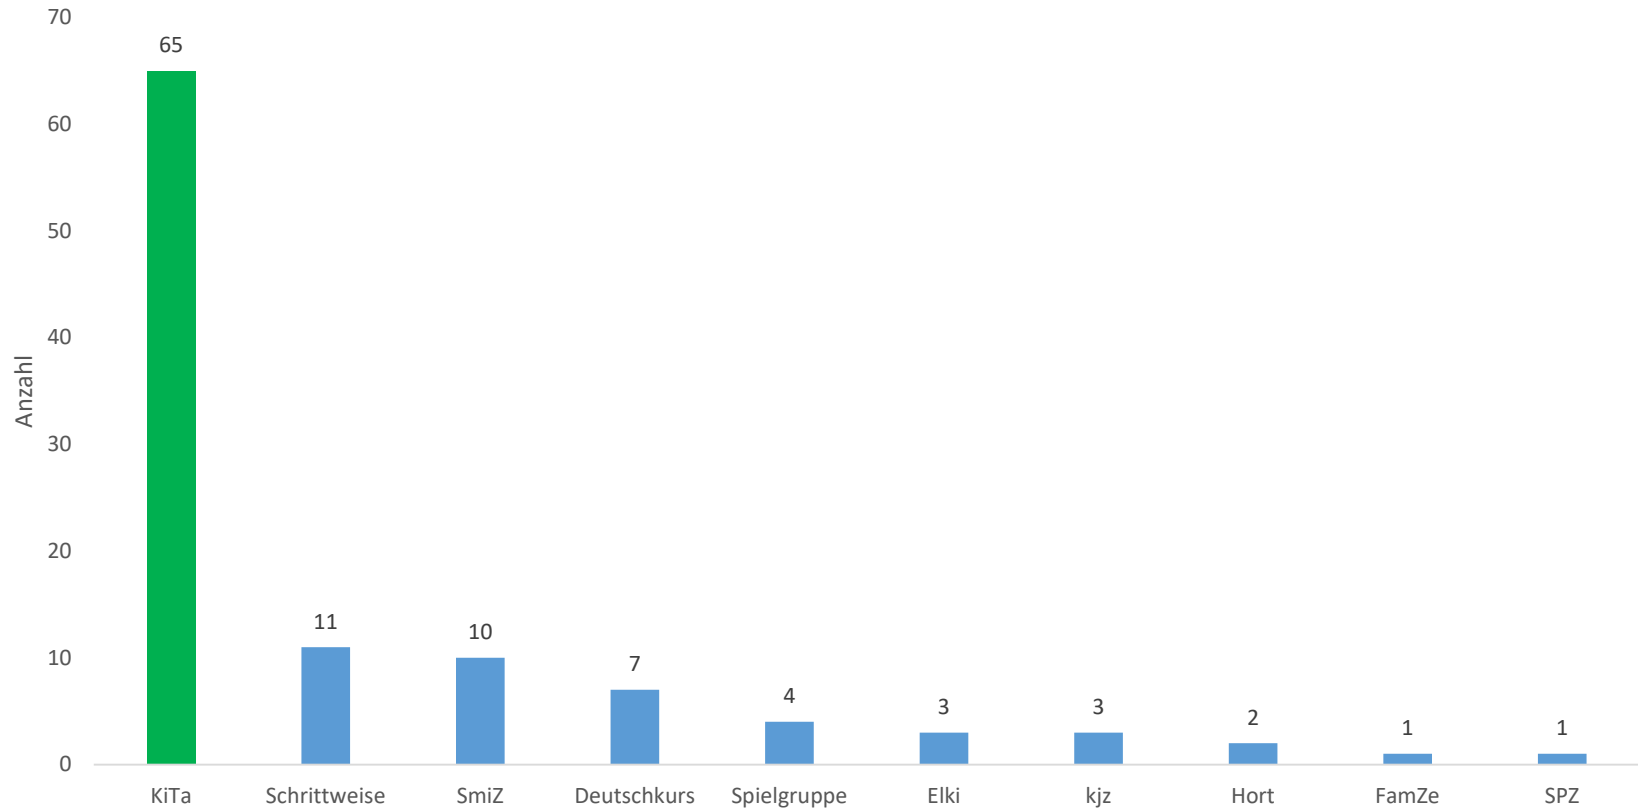

Programm

Begrüssung
Grusswort Jürg Altwegg

Rückblick 2018

Lesung Yusuf Yesilöz

Ausblick 2019

Apéro

Rückblick 2018 – Neues aus der Fachstelle

- Die Arbeit der FF ist auf jüngere Kinder ausgerichtet
 - Familystart
 - Arbeit der aufsuchenden SA ist mehrheitlich auf jüngere Kinder ausgerichtet
- Das Netzwerk der FF ist am Anfang und Ende der Versorgungskette ausgebaut
 - Hebammen an Vernetzungsveranstaltungen regelmässig und flächendeckend eingeladen
 - KiTa-Leitung und andere Mitarbeiterinnen an die Vernetzungsveranstaltungen regelmässig und flächendeckend eingeladen
- Schuleintritt

Rückblick 2018 – Statistik

Aufsuchende Sozialarbeit seit 2010

Rückblick 2018 – Statistik

Fälle nach Empfehlung/Zuweisung

Rückblick 2018 – Statistik

Alter der Kinder

Rückblick 2018 – Statistik

Vermittlungen 2018