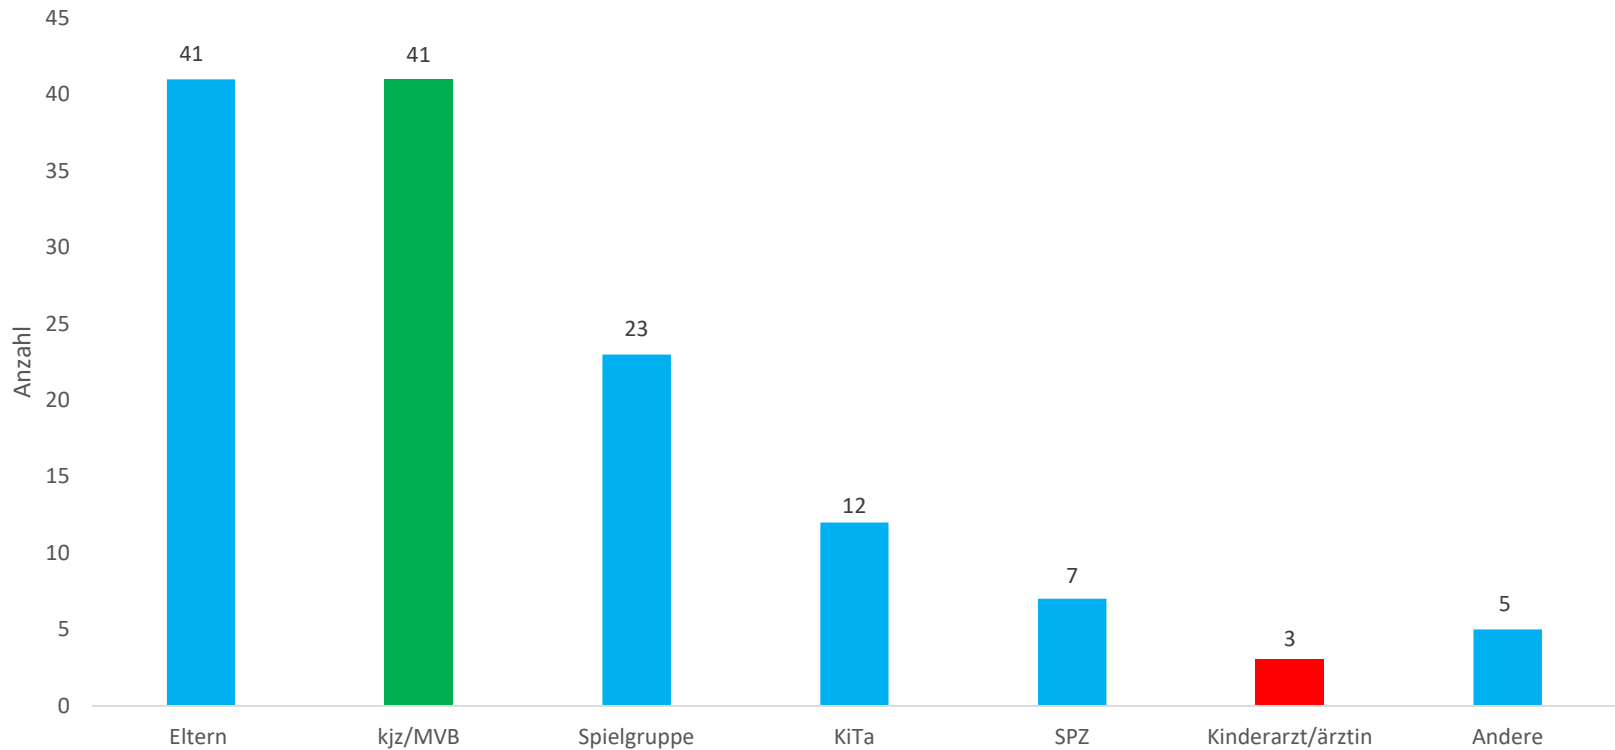

Programm

Begrüssung
Grusswort Jürg Altwegg

Rückblick 2018

Lesung Yusuf Yesilöz

Ausblick 2019

Apéro

Rückblick 2018 – Neues aus der Fachstelle

- Die Arbeit der FF ist auf jüngere Kinder ausgerichtet
 - Familystart
 - Arbeit der aufsuchenden SA ist mehrheitlich auf jüngere Kinder ausgerichtet
- Das Netzwerk der FF ist am Anfang und Ende der Versorgungskette ausgebaut
 - Hebammen an Vernetzungsveranstaltungen regelmässig und flächendeckend eingeladen
 - KiTa-Leitung und andere Mitarbeiterinnen an die Vernetzungsveranstaltungen regelmässig und flächendeckend eingeladen
- Schuleintritt

Rückblick 2018 – Statistik

Aufsuchende Sozialarbeit seit 2010

Rückblick 2018 – Statistik

Fälle nach Empfehlung/Zuweisung

Rückblick 2018 – Statistik

Alter der Kinder

Rückblick 2018 – Statistik

Vermittlungen 2018