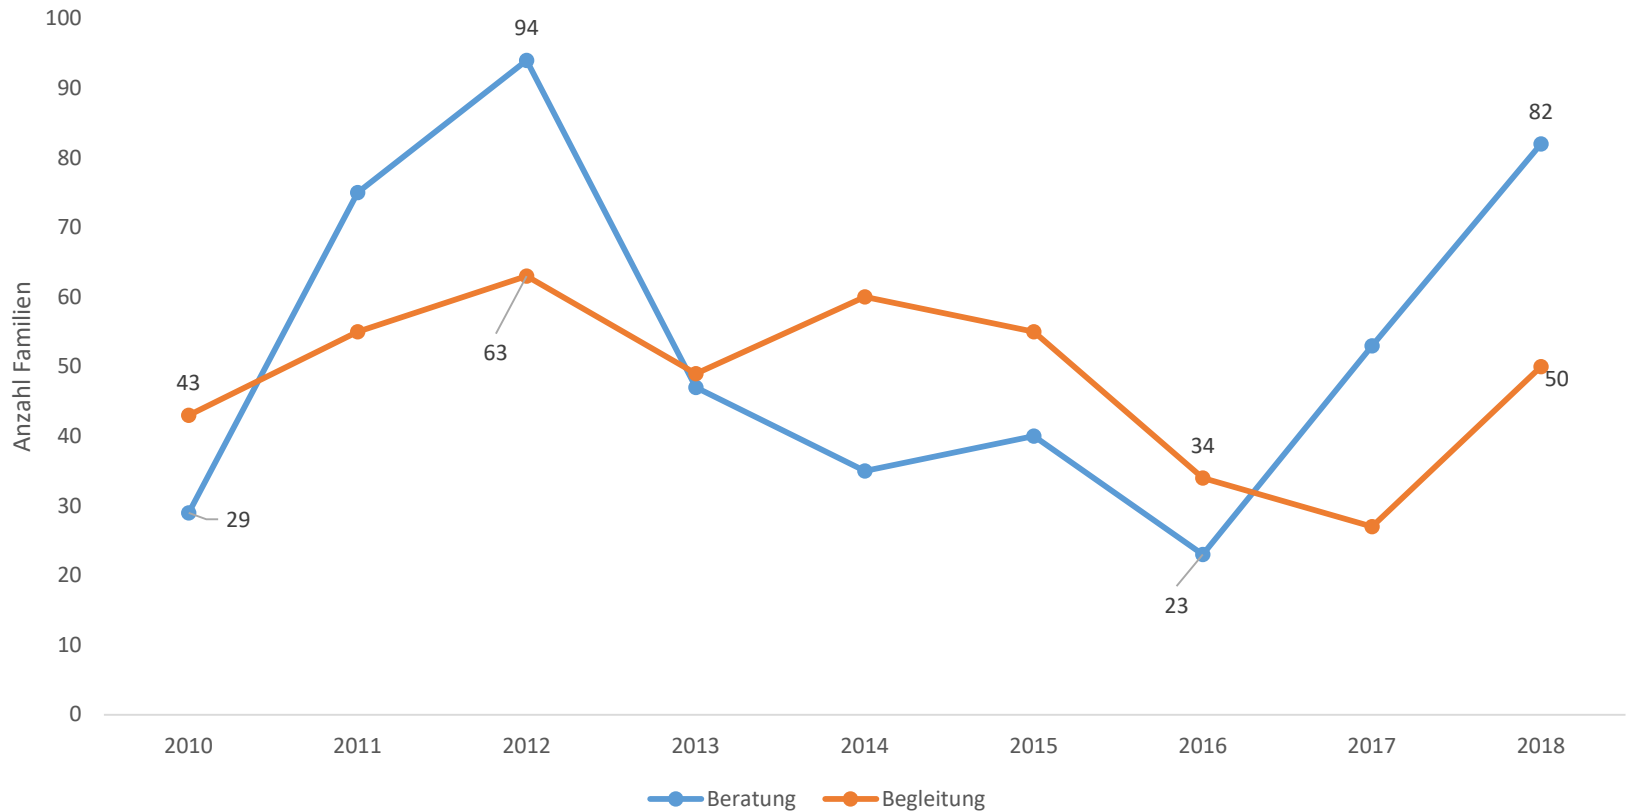

Programm

Begrüssung
Grusswort Jürg Altwegg

Rückblick 2018

Lesung Yusuf Yesilöz

Ausblick 2019

Apéro

Rückblick 2018 – Neues aus der Fachstelle

- Die Arbeit der FF ist auf jüngere Kinder ausgerichtet
 - Familystart
 - Arbeit der aufsuchenden SA ist mehrheitlich auf jüngere Kinder ausgerichtet
- Das Netzwerk der FF ist am Anfang und Ende der Versorgungskette ausgebaut
 - Hebammen an Vernetzungsveranstaltungen regelmässig und flächendeckend eingeladen
 - KiTa-Leitung und andere Mitarbeiterinnen an die Vernetzungsveranstaltungen regelmässig und flächendeckend eingeladen
- Schuleintritt

Rückblick 2018 – Statistik

Aufsuchende Sozialarbeit seit 2010

Rückblick 2018 – Statistik

Fälle nach Empfehlung/Zuweisung

Rückblick 2018 – Statistik

Alter der Kinder

Rückblick 2018 – Statistik

Vermittlungen 2018