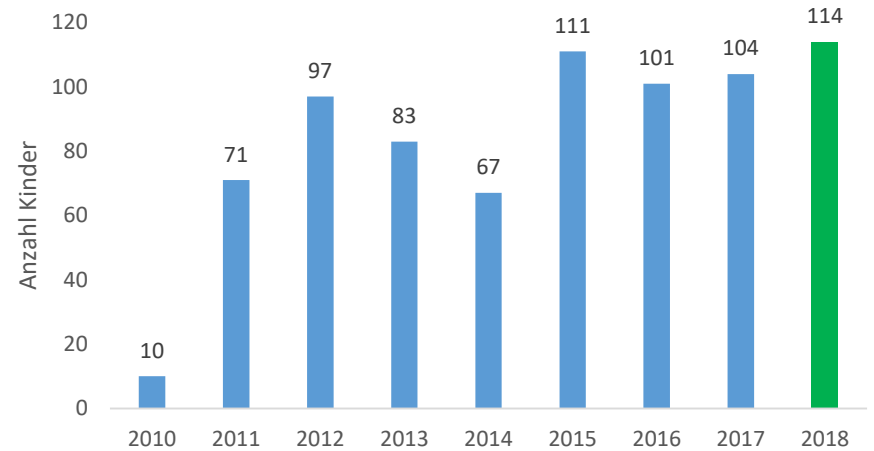

Rückblick 2018 – Statistik

Aufsuchende Sozialarbeit seit 2010

Rückblick 2018 – Statistik

Fälle nach Empfehlung/Zuweisung

Rückblick 2018 – Statistik

Alter der Kinder

Rückblick 2018 – Statistik

Vermittlungen 2018

Rückblick 2018 – Statistik

Vermittlungen seit 2010

Rückblick 2018 – Statistik

Drittmittel in CHF

Durch Drittmittel unterstützte Kinder

Ein herzliches Dankeschön

...an alle Geldgeber für die Teilübernahme von Elternbeiträgen für Spielgruppen im Jahr 2018: